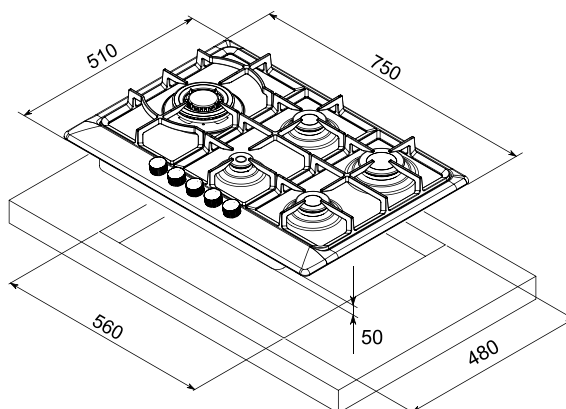

STAR75TCL / PIANO COTTURA

TRIPLA CORONA
LATERALE

NEW

UG Nero Matt 70

Piano cottura in metallo smaltato da 75 cm

- 5 fuochi gas di cui 1 tripla corona
- Comandi frontali
- Accensione elettronica sottomanopola
- Valvola di sicurezza
- Coprispartifiamma e griglie in finitura smaltata
- Manopole milleluci nere
- Entrata GAS posteriore sinistra
- Foro per l'incasso: 560 x 480 mm

DOTAZIONE

- Griglie in ghisa

COLORI DISPONIBILI

UG 70
NERO MATT
STAR75TCL / 70